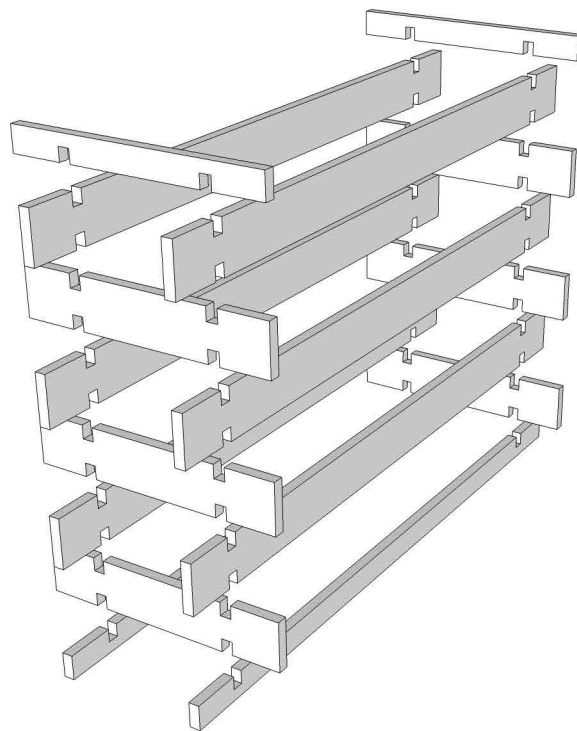

## Návod sestavení záhonu

**K montáži jsou zapotřebí dvě dospělé osoby!**

**118 × 45 × 42 cm**

**2 × 6 ×**

**6 × 2 ×**

korespondenční adresa, provoz a kanceláře firmy: T-WOOD s.r.o., chráněná dílna  
Frenštátská 716, 739 11 Frýdlant n. O.  
tel.: +420 558 847 705 (po-pá: 7.00–16.00)  
e-mail: t-wood@t-wood.cz  
pro objednávky a poptávky e-mail: objednavky@t-wood.cz  
web: www.t-wood.cz